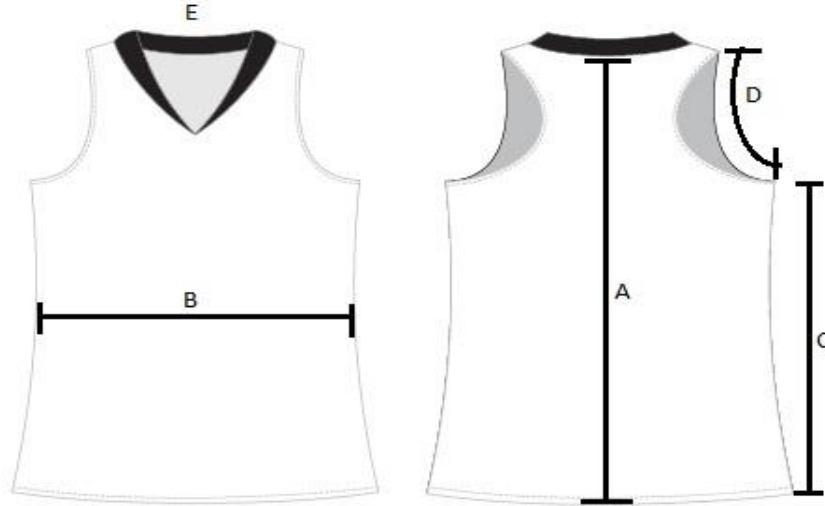

Lacrosse Womens Racerback

SIZE	A	B	C	D (front)	E
YXS	18.5	12.5	13	6.5	21.5
YS	19.5	13.5	14	6.5	21.5
YM	20.5	14.5	15	6.75	21.5
YL	21.5	15.5	16	7	21.5
YXL	22.5	16.5	16	8.75	22.5
S	23.5	17.5	15.5	10	22.5
M	24.5	18.5	16.5	10.25	22.5
L	25.5	19.5	17.5	10.5	22.5
XL	26.5	20.5	18.5	10.75	24
2XL	27.5	21.5	19.5	11.25	24
3XL	28.5	22.5	20.5	11.5	24
4XL	29.5	23.5	21.5	11.75	24
5XL	30.5	24.5	22.5	12.25	24